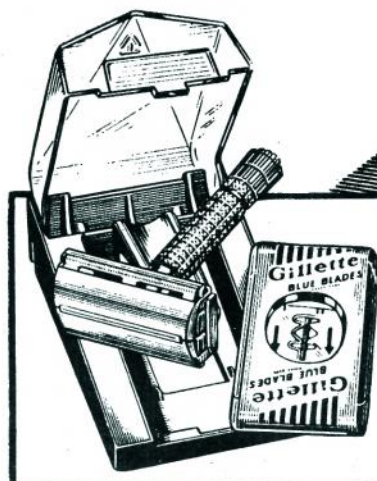

# Pruebe esta nueva máquina **Gillette** DE UNA PIEZA ¡y compruebe la diferencia!

Aféitese durante siete días consecutivos con esta nueva máquina Gillette de una pieza y hojas Gillette-Azul y comprobará que sus afeitadas le resultarán mucho más suaves, rápidas y fáciles.

Esta gran diferencia que usted notará en su afeitada diaria se debe a que, después de invertir millones de dólares en investigaciones y pruebas con hombres de todo tipo de barba, la Compañía Gillette logró descubrir cuál es el peso, el ángulo y la exposición de filo necesarios en una máquina de afeitar para proporcionar afeitadas perfectas.

Viene con un expedidor de hojas Gillette-Azul

**89** ¢

Haga La Prueba de una Semana, amigo . . . ¡ Aféitese con esta nueva máquina Gillette de una pieza y compruebe la diferencial